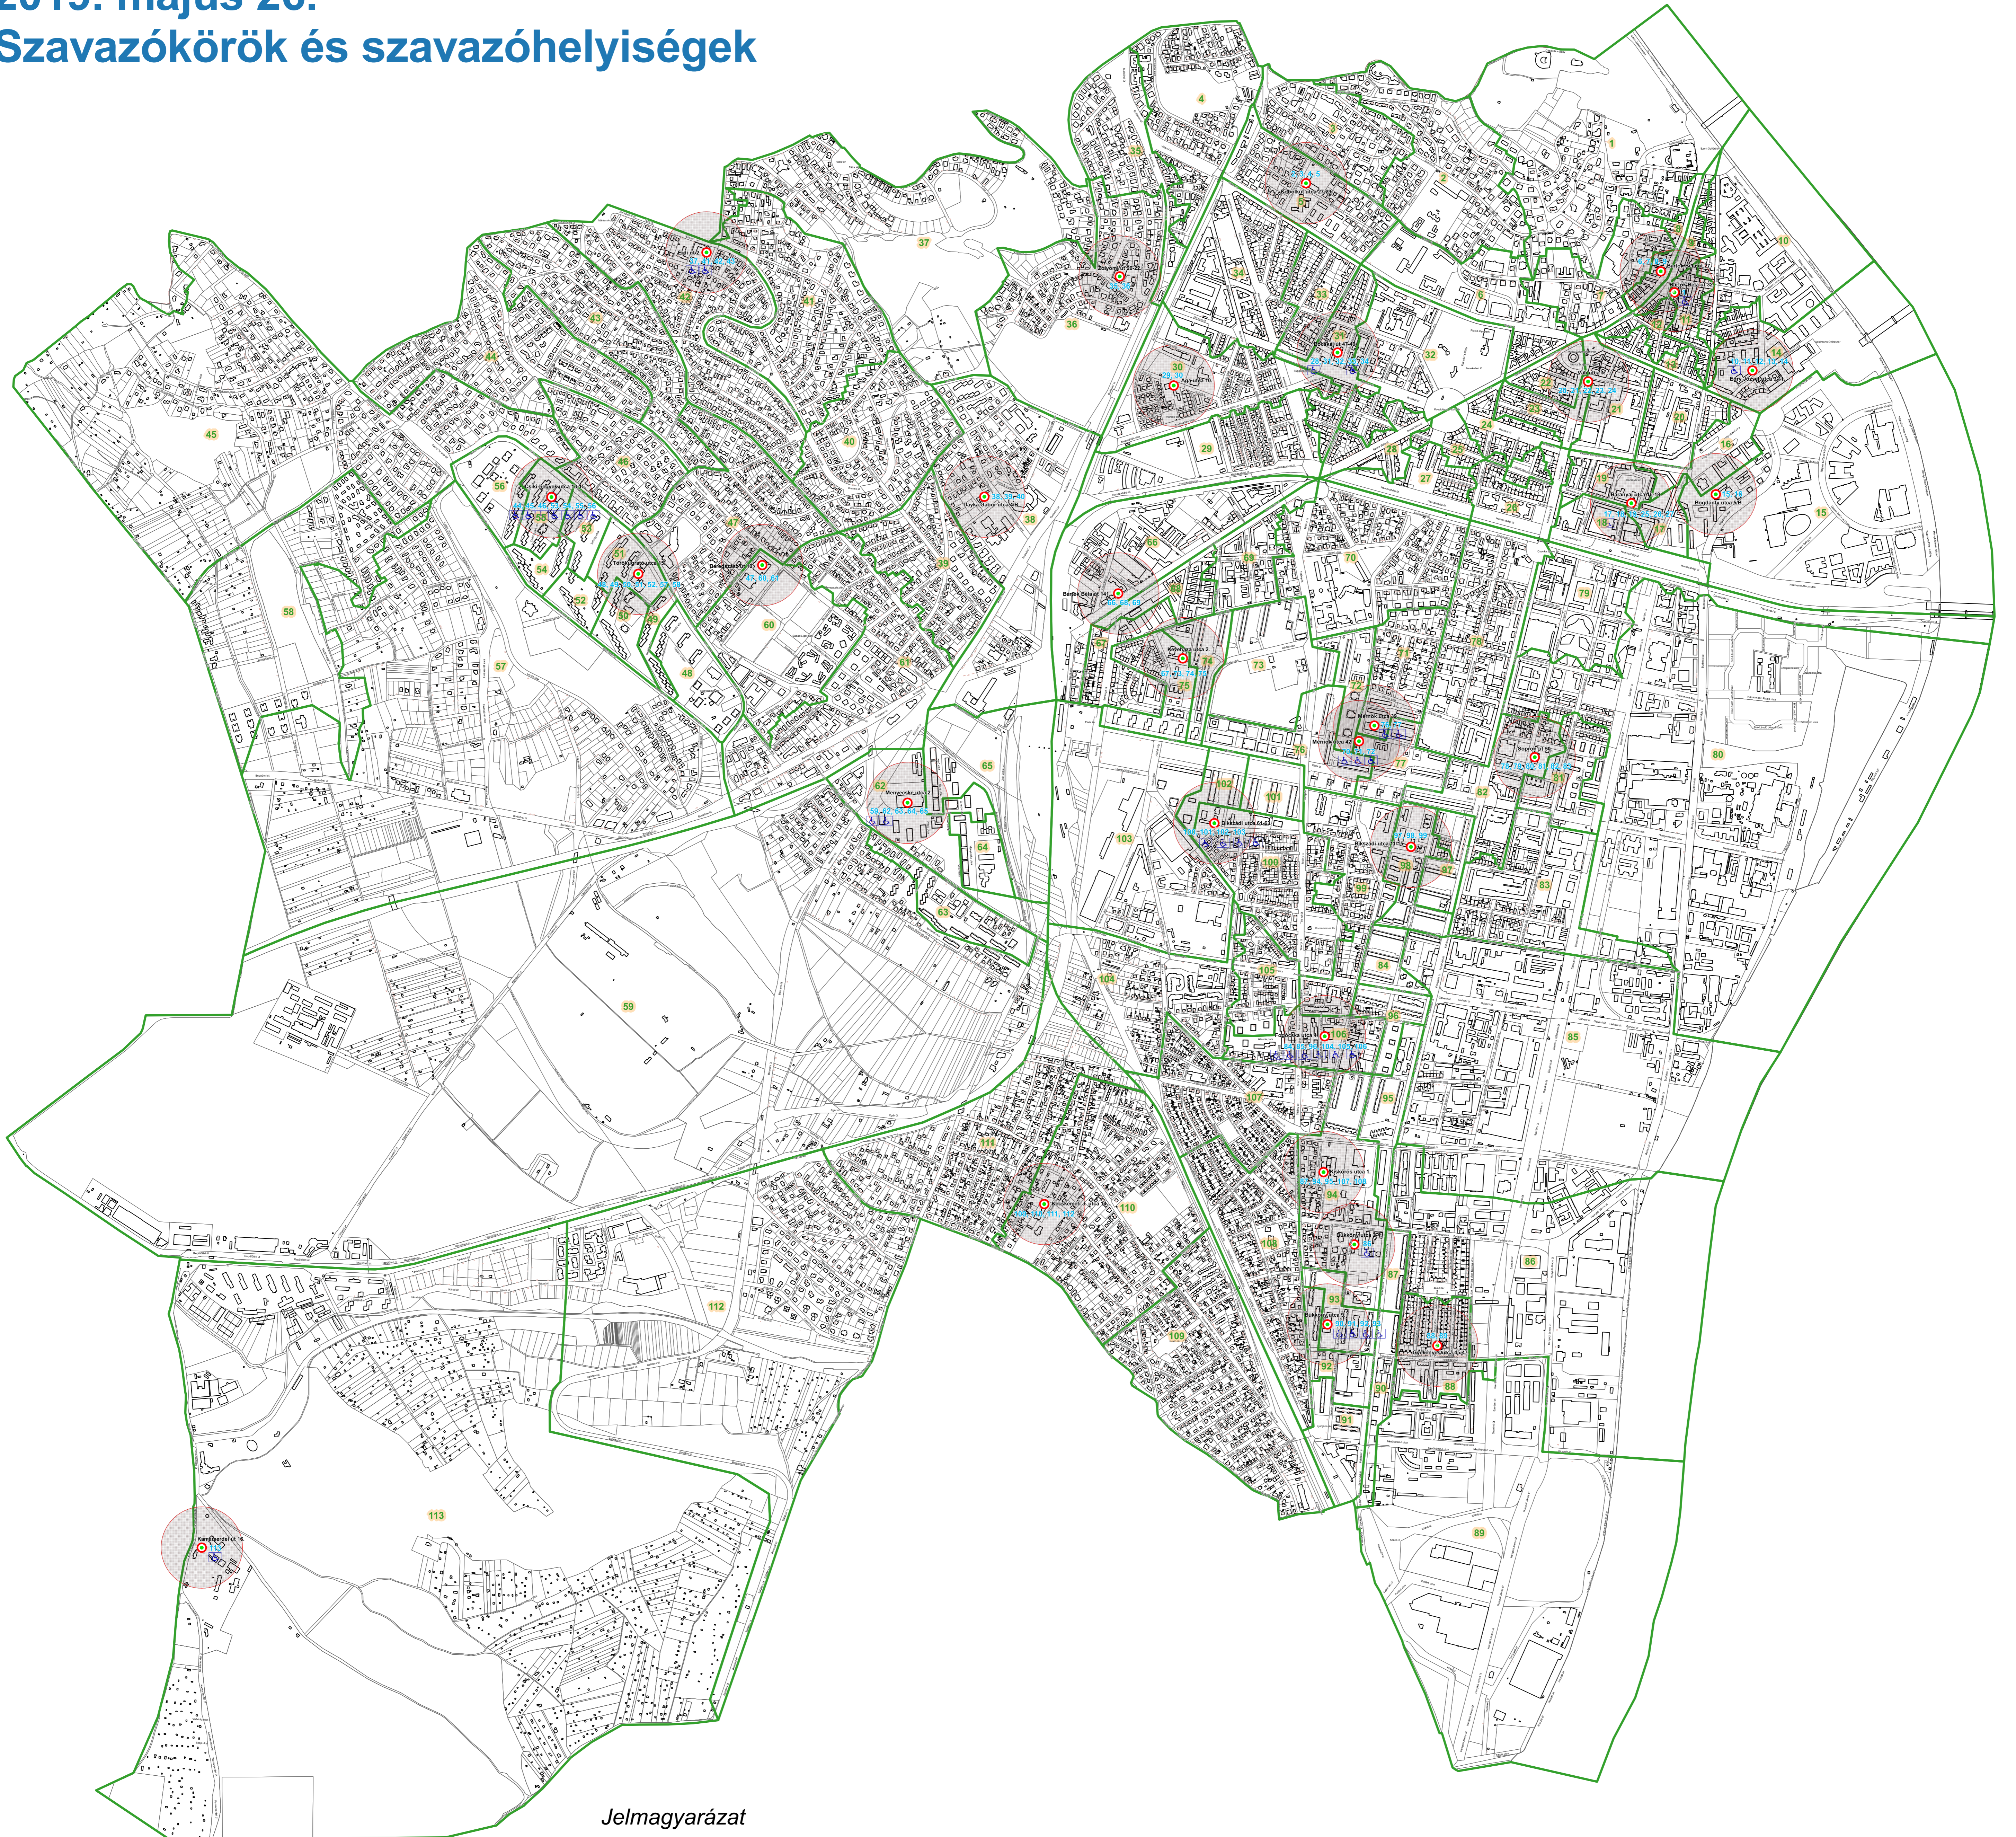

EURÓPA PARLAMENTI VÁLASZTÁS 2019. május 26. Szavazókörök és szavazóhelyiségek

Jelmagyarázat

- Településszintű, átjelentkezőknek kijelölt szavazóhelyiség
- Szavazóhelyiségek
- Szavazóköri határok
- Kampanytevékenységből kizárt terület (A szavazóhelyiséget magában foglaló épületnek a szavazóhelyiség megközelítését szolgáló bejáratától számított 150 méteres távolság)
- Akadálymentes szavazóhelyiségek